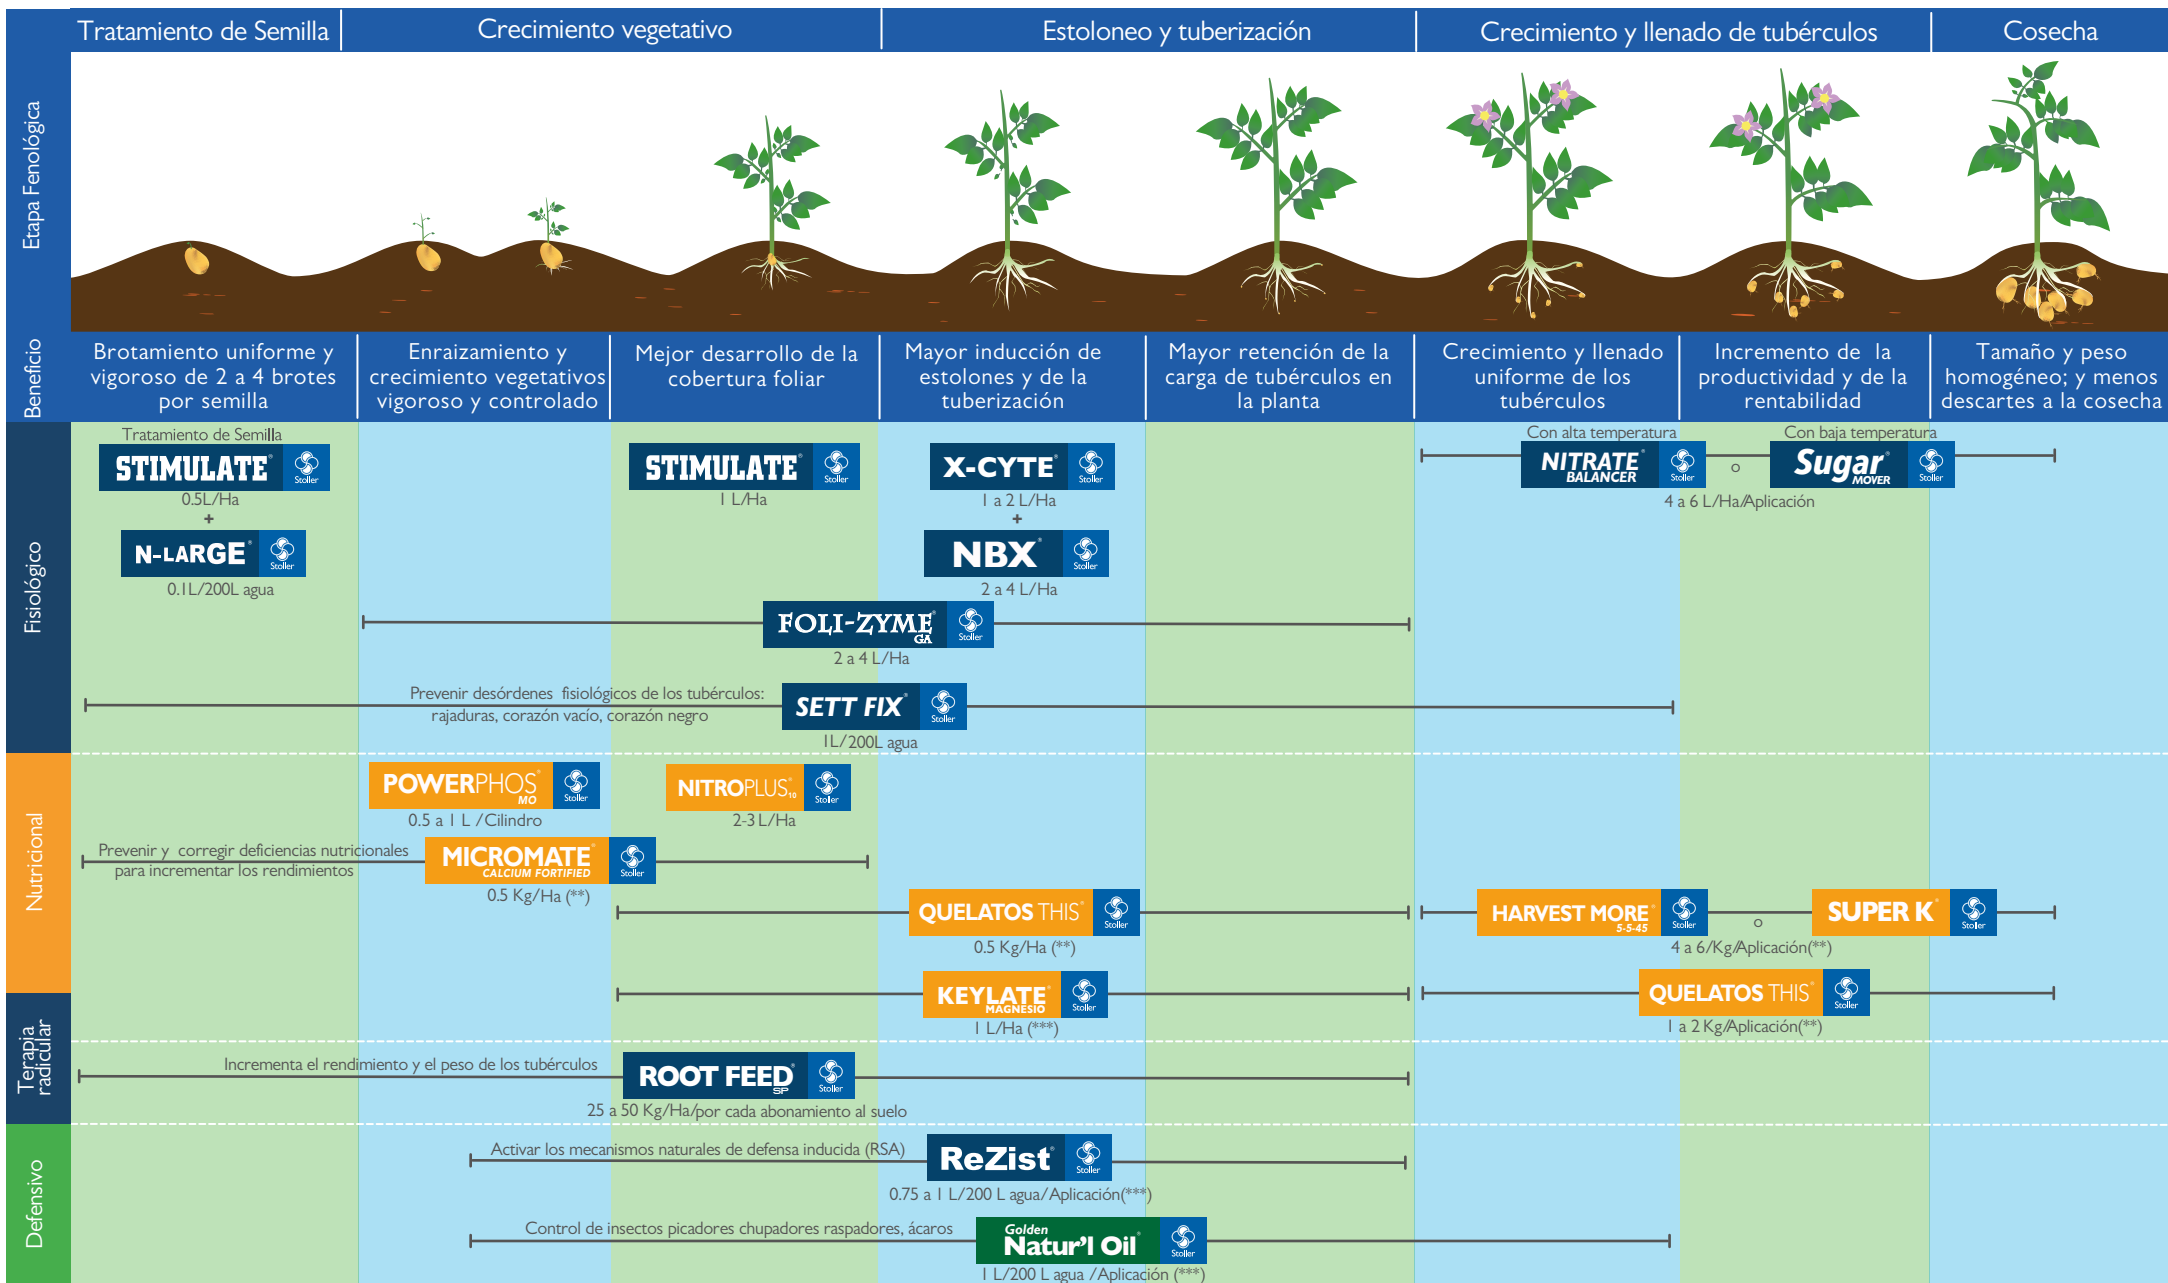

# SIS | Soluciones Integrales Stoller para Cultivo de Papa

(\*) 1 a 2 aplicaciones foliares. (\*\*) 2 a 3 aplicaciones foliares. (\*\*\*) 3 a 5 aplicaciones foliares, cada 10 a 12 días, aplicando preventivamente.

STIMULATE: Reg. PBUA N° 130 - SENASA; Golden NATUR'L OIL: Reg. PBUA N° 142-SENASA.